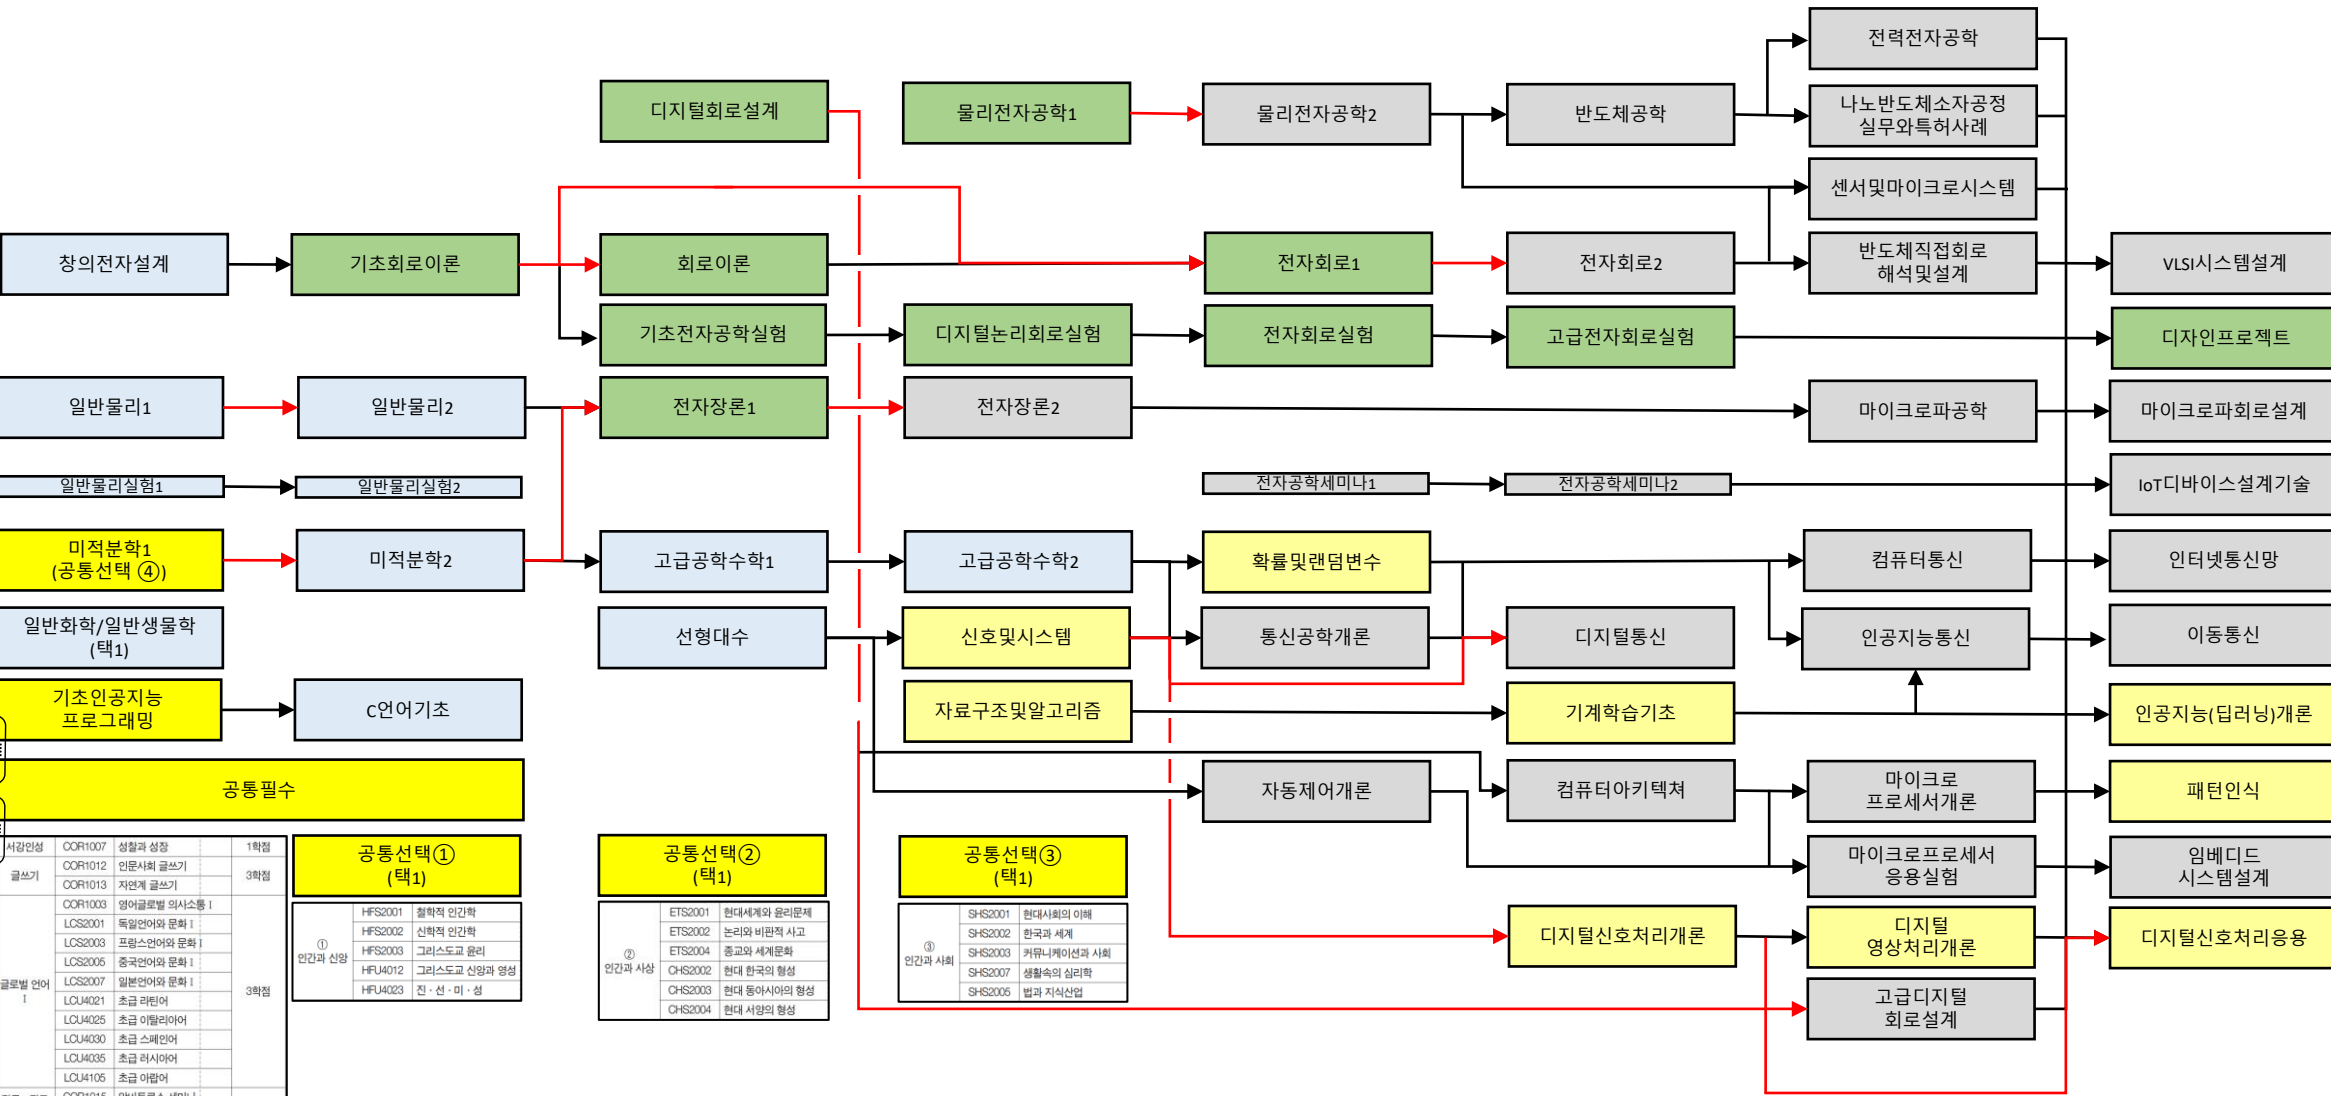

- 반도체 소자 및 회로
- 마이크로파 시스템
- 통신
- 인공지능
- 임베디드 시스템
- 신호 처리

서강인성	OOR1007	생활과 성장	1학점		
글쓰기	OOR1012	인문사의 글쓰기	3학점		
	OOR1013	자연계 글쓰기			
	OOR1003	영어글로벌 의사소통 I			
글로벌 언어 I	LCS2001	독일언어와 문화 I	3학점		
	LCS2003	프랑스언어와 문화 I			
	LCS2005	중국언어와 문화 I			
	LCS2007	일본언어와 문화 I			
	LOU4021	초급 라틴어			
	LOU4025	초급 이탈리아어			
	LOU4030	초급 스페인어			
	LOU4035	초급 러시아어			
	LOU4105	초급 아랍어			
	전공·진로 탐색	OOR1015		알버트루스 세미나	1학점
OOR1016		알버트루스 세미나(경연)			

공통필수			
공통선택 ① (택1)			
① 인간과 신앙	HFS2001	철학적 인간학	3학점
	HFS2002	신학적 인간학	
	HFS2003	그리스도교 윤리	
	HFU4012	그리스도교 신앙과 영성	
	HFU4023	진·선·미·성	

공통선택 ② (택1)			
② 인간과 사상	ETS2001	현대세계와 윤리문제	3학점
	ETS2002	논리와 비판적 사고	
	ETS2004	종교와 세계문화	
	CHS2002	현대 한국의 형성	
③ 인간과 사회	SHS2001	현대사회의 이해	3학점
	SHS2002	한국과 세계	
	SHS2003	커뮤니케이션과 사회	
	SHS2007	생활속의 심리학	
SHS2005	법과 지식산업		

공통선택 ③ (택1)			
③ 인간과 사회			
SHS2001	현대사회의 이해	3학점	
SHS2002	한국과 세계		
SHS2003	커뮤니케이션과 사회		
SHS2007	생활속의 심리학		
SHS2005	법과 지식산업		

16+4   13+7   18+3   9+9+3