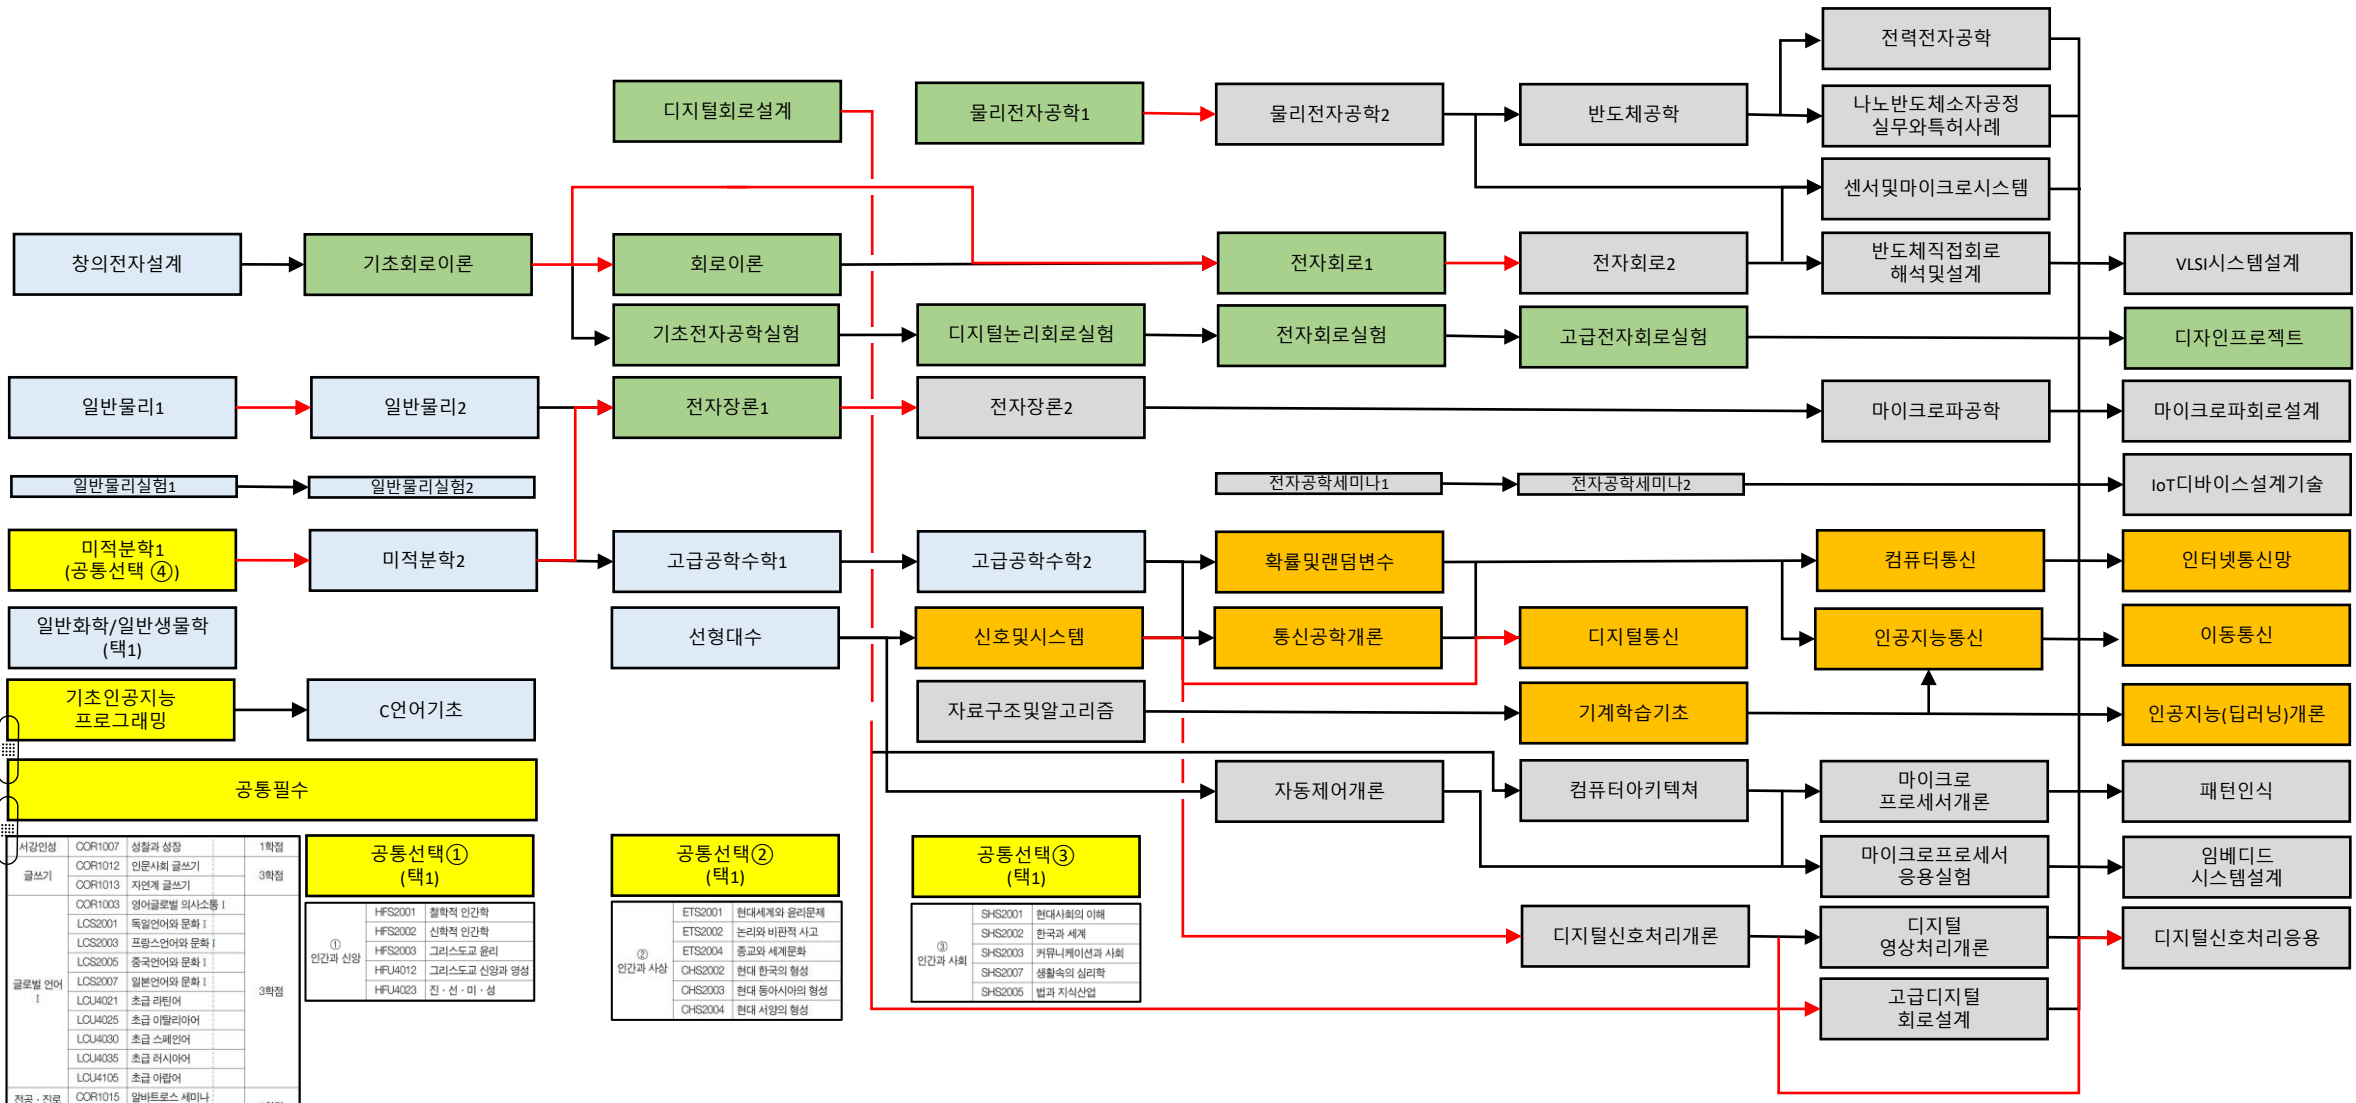

공통선택③ (택1)			
③ 인간과 사회	SHS2001	현대사회의 이해	3학점
	SHS2002	한국과 세계	
	SHS2003	커뮤니케이션과 사회	
	SHS2007	생활속의 심리학	

16+4

13+7

18+3

9+9+3

선수과목  
관련과목

# 세부전공 컬러링

전인교육 23학점  
전공필수 33학점  
전공입문 29학점  
전공선택 38학점

+ 7학점 이상  
졸업 (130학점 이상)

1학년: 1학기, 2학기  
2학년: 1학기, 2학기  
3학년: 1학기, 2학기  
4학년: 1학기, 2학기

반도체 소자 및 회로  
마이크로파 시스템  
통신  
인공지능  
임베디드 시스템  
신호 처리

서강인성	OOR1007	생활과 성장	1학점
글쓰기	OOR1012	인문사의 글쓰기	3학점
	OOR1013	자연계 글쓰기	
	OOR1003	영어글로벌 의사소통 I	
글로벌 언어 I	LCS2001	독일어와 문화 I	3학점
	LCS2003	프랑스어와 문화 I	
	LCS2005	중국어와 문화 I	
	LCS2007	일본어와 문화 I	
	LOU4021	초급 라틴어	
	LOU4025	초급 이탈리아어	
	LOU4030	초급 스페인어	
	LOU4035	초급 러시아어	
	LOU4105	초급 아랍어	
	전공·진로 탐색	OOR1015	
OOR1016	알버트루스 세미나(영문)		