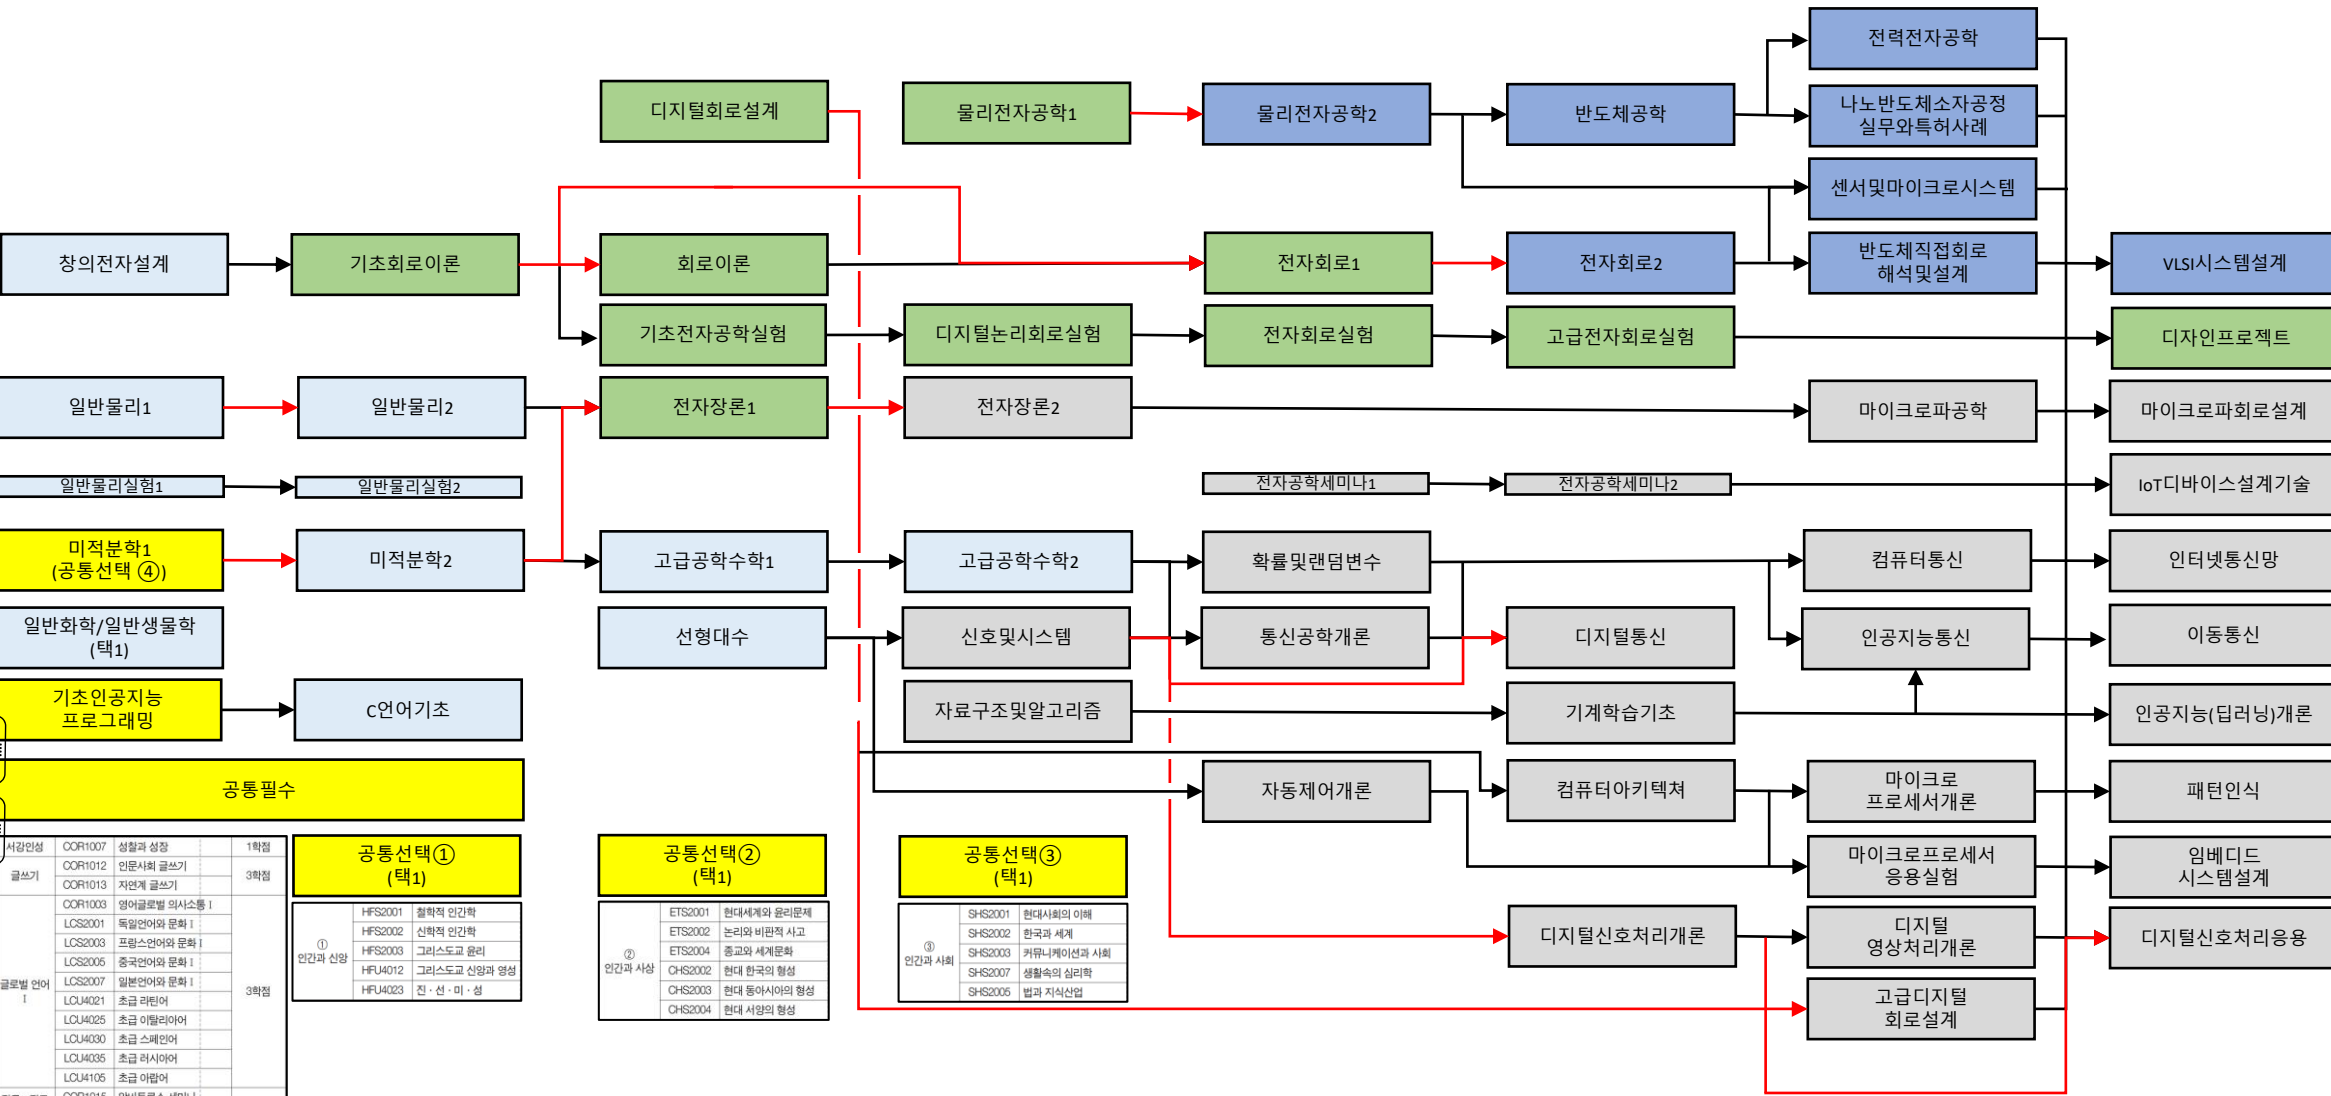

- 반도체 소자 및 회로
- 마이크로파 시스템
- 통신
- 인공지능
- 임베디드 시스템
- 신호 처리

서강인성	OOR1007	생활과 성장	1학점		
글쓰기	OOR1012	인문사회 글쓰기	3학점		
	OOR1013	자연계 글쓰기			
	OOR1003	영어글로벌 의사소통 I			
글로벌 언어 I	LCS2001	독일어와 문화 I	3학점		
	LCS2003	프랑스어와 문화 I			
	LCS2005	중국어와 문화 I			
	LCS2007	일본어와 문화 I			
	LOU4021	초급 라틴어			
	LOU4025	초급 이탈리아어			
	LOU4030	초급 스페인어			
	LOU4035	초급 러시아어			
	LOU4105	초급 아랍어			
	전공·진로 탐색	OOR1015		알버트루스 세미나	1학점
OOR1016		알버트루스 세미나(영문)			

공통필수			
공통선택① (택1)			
① 인간과 신앙	HFS2001	철학적 인간학	3학점
	HFS2002	신학적 인간학	
	HFS2003	그리스도교 윤리	
	HFU4012	그리스도교 신앙과 영성	
	HFU4023	진·선·미·성	

공통선택② (택1)			
② 인간과 사상	ETS2001	현대세계와 윤리문제	3학점
	ETS2002	논리와 비판적 사고	
	ETS2004	종교와 세계문화	
	CHS2002	현대 한국의 형성	

공통선택③ (택1)			
③ 인간과 사회	SHS2001	현대사회의 이해	3학점
	SHS2002	한국과 세계	
	SHS2003	커뮤니케이션과 사회	
	SHS2007	생활속의 심리학	

16+4   13+7   18+3   9+9+3