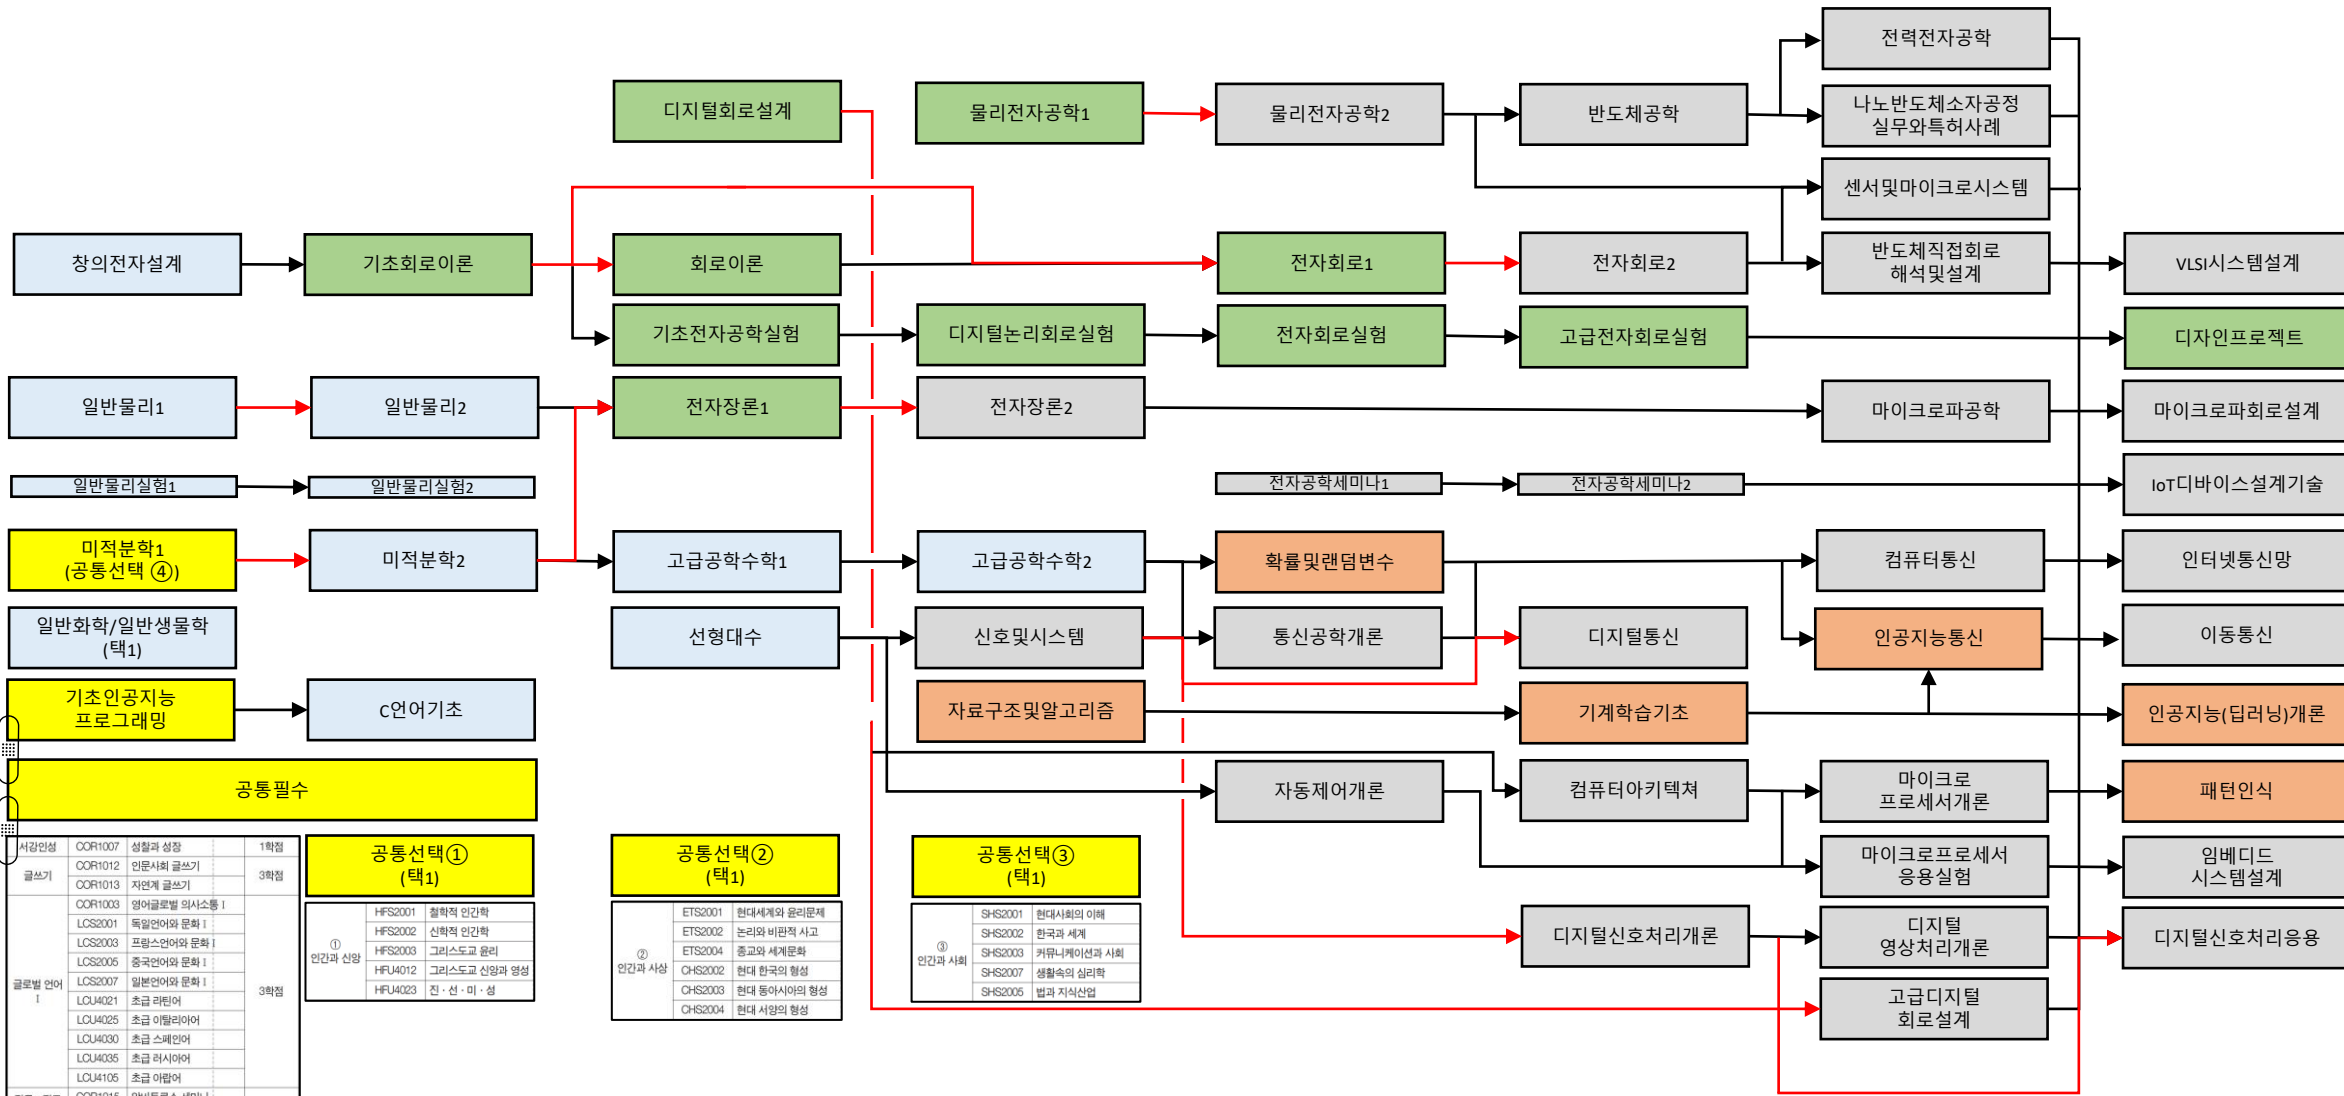

공통선택③ (택1)			
③ 인간과 사회	SHS2001	현대사회의 이해	3학점
	SHS2002	한국과 세계	
	SHS2003	커뮤니케이션과 사회	
	SHS2007	생활속의 심리학	
	SHS2005	법과 지식산업	

16+4      13+7      18+3      9+9+3

선수과목  
관련과목

# 세부전공 컬러링

전인교육 23학점  
전공필수 33학점  
전공입문 29학점  
전공선택 38학점

+ 7학점 이상  
졸업 (130학점 이상)

1학년: 1학기, 2학기  
2학년: 1학기, 2학기  
3학년: 1학기, 2학기  
4학년: 1학기, 2학기

반도체 소자 및 회로  
마이크로파 시스템  
통신  
인공지능  
임베디드 시스템  
신호 처리

서강인성	OOR1007	생활과 성장	1학점
글쓰기	OOR1012	인문사회 글쓰기	3학점
	OOR1013	자연계 글쓰기	
	OOR1003	영어글로벌 의사소통 I	
글로벌 언어 I	LCS2001	독일언어와 문화 I	3학점
	LCS2003	프랑스언어와 문화 I	
	LCS2005	중국언어와 문화 I	
	LCS2007	일본언어와 문화 I	
	LOU4021	초급 라틴어	
	LOU4025	초급 이탈리아어	
	LOU4030	초급 스페인어	
	LOU4035	초급 러시아어	
	LOU4105	초급 아랍어	
	전공·진로 탐색	OOR1015	
OOR1016	알버트루스 세미나(영양)		