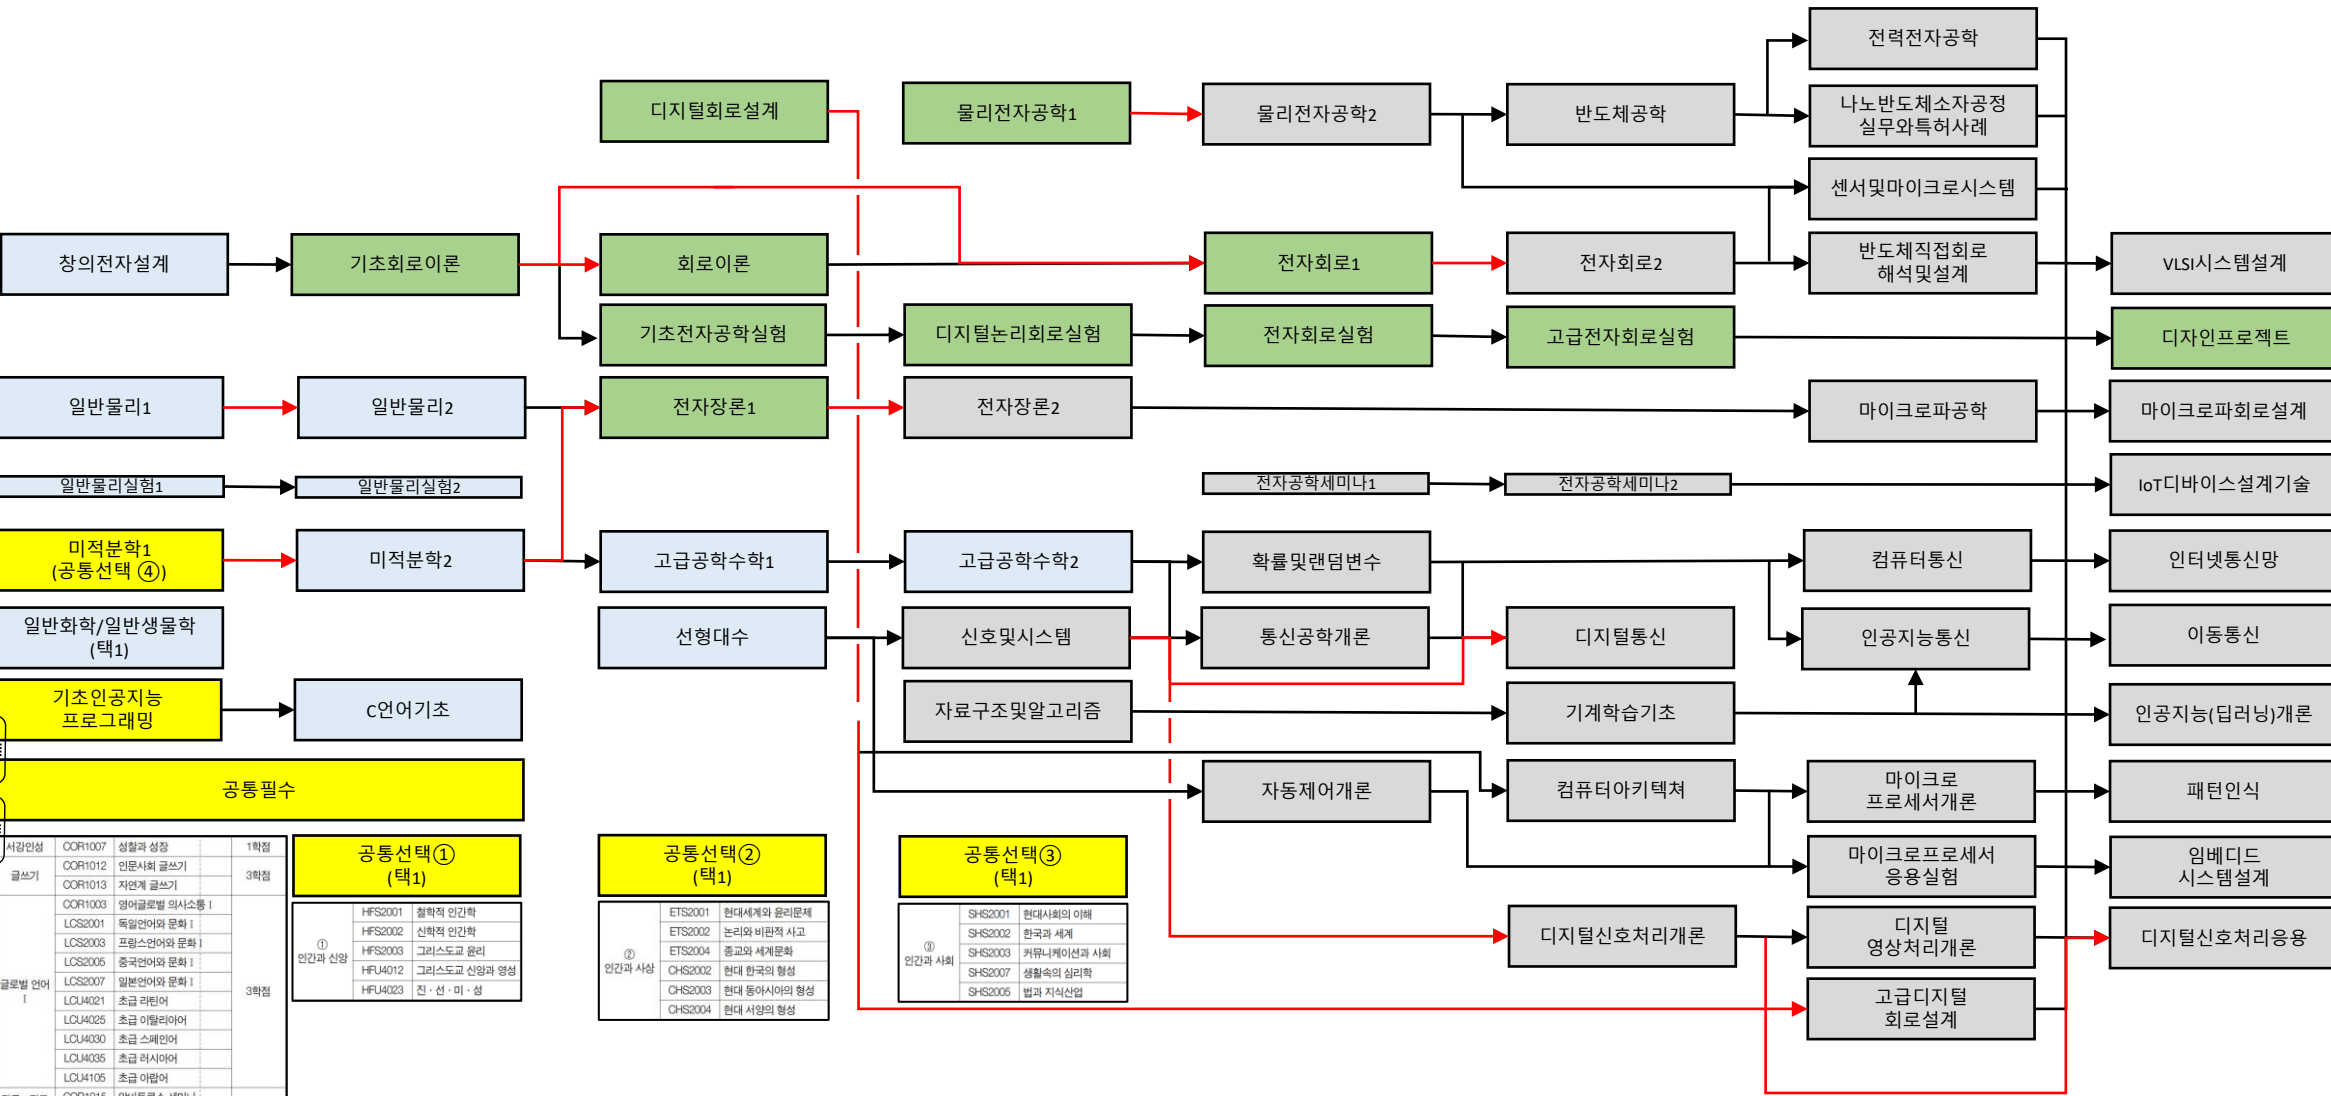

서강대학교 전자공학과(심화)  
교과목계통도 (2023.08.29)

전수과목 → 전자공학 교과목계통도  
관련과목 →

전인교육 23학점    전공필수 33학점    졸업 (130학점 이상)  
전공입문 29학점    전공선택 38학점    + 7학점 이상

서강인성	OOR1007	생활과 성장	1학점
글쓰기	OOR1012	인문사회 글쓰기	3학점
	OOR1013	자연계 글쓰기	
	OOR1003	영어글로벌 의사소통 I	
글로벌 언어 I	LCS2001	독일어와 문화 I	3학점
	LCS2003	프랑스어와 문화 I	
	LCS2005	중국어와 문화 I	
	LCS2007	일본어와 문화 I	
	LOU4021	초급 라틴어	
	LOU4025	초급 이탈리아어	
	LOU4030	초급 스페인어	
	LOU4035	초급 러시아어	
	LOU4105	초급 아랍어	
	전공·진로 탐색	OOR1015	
	OOR1016	알버트루스 세미나(강연)	