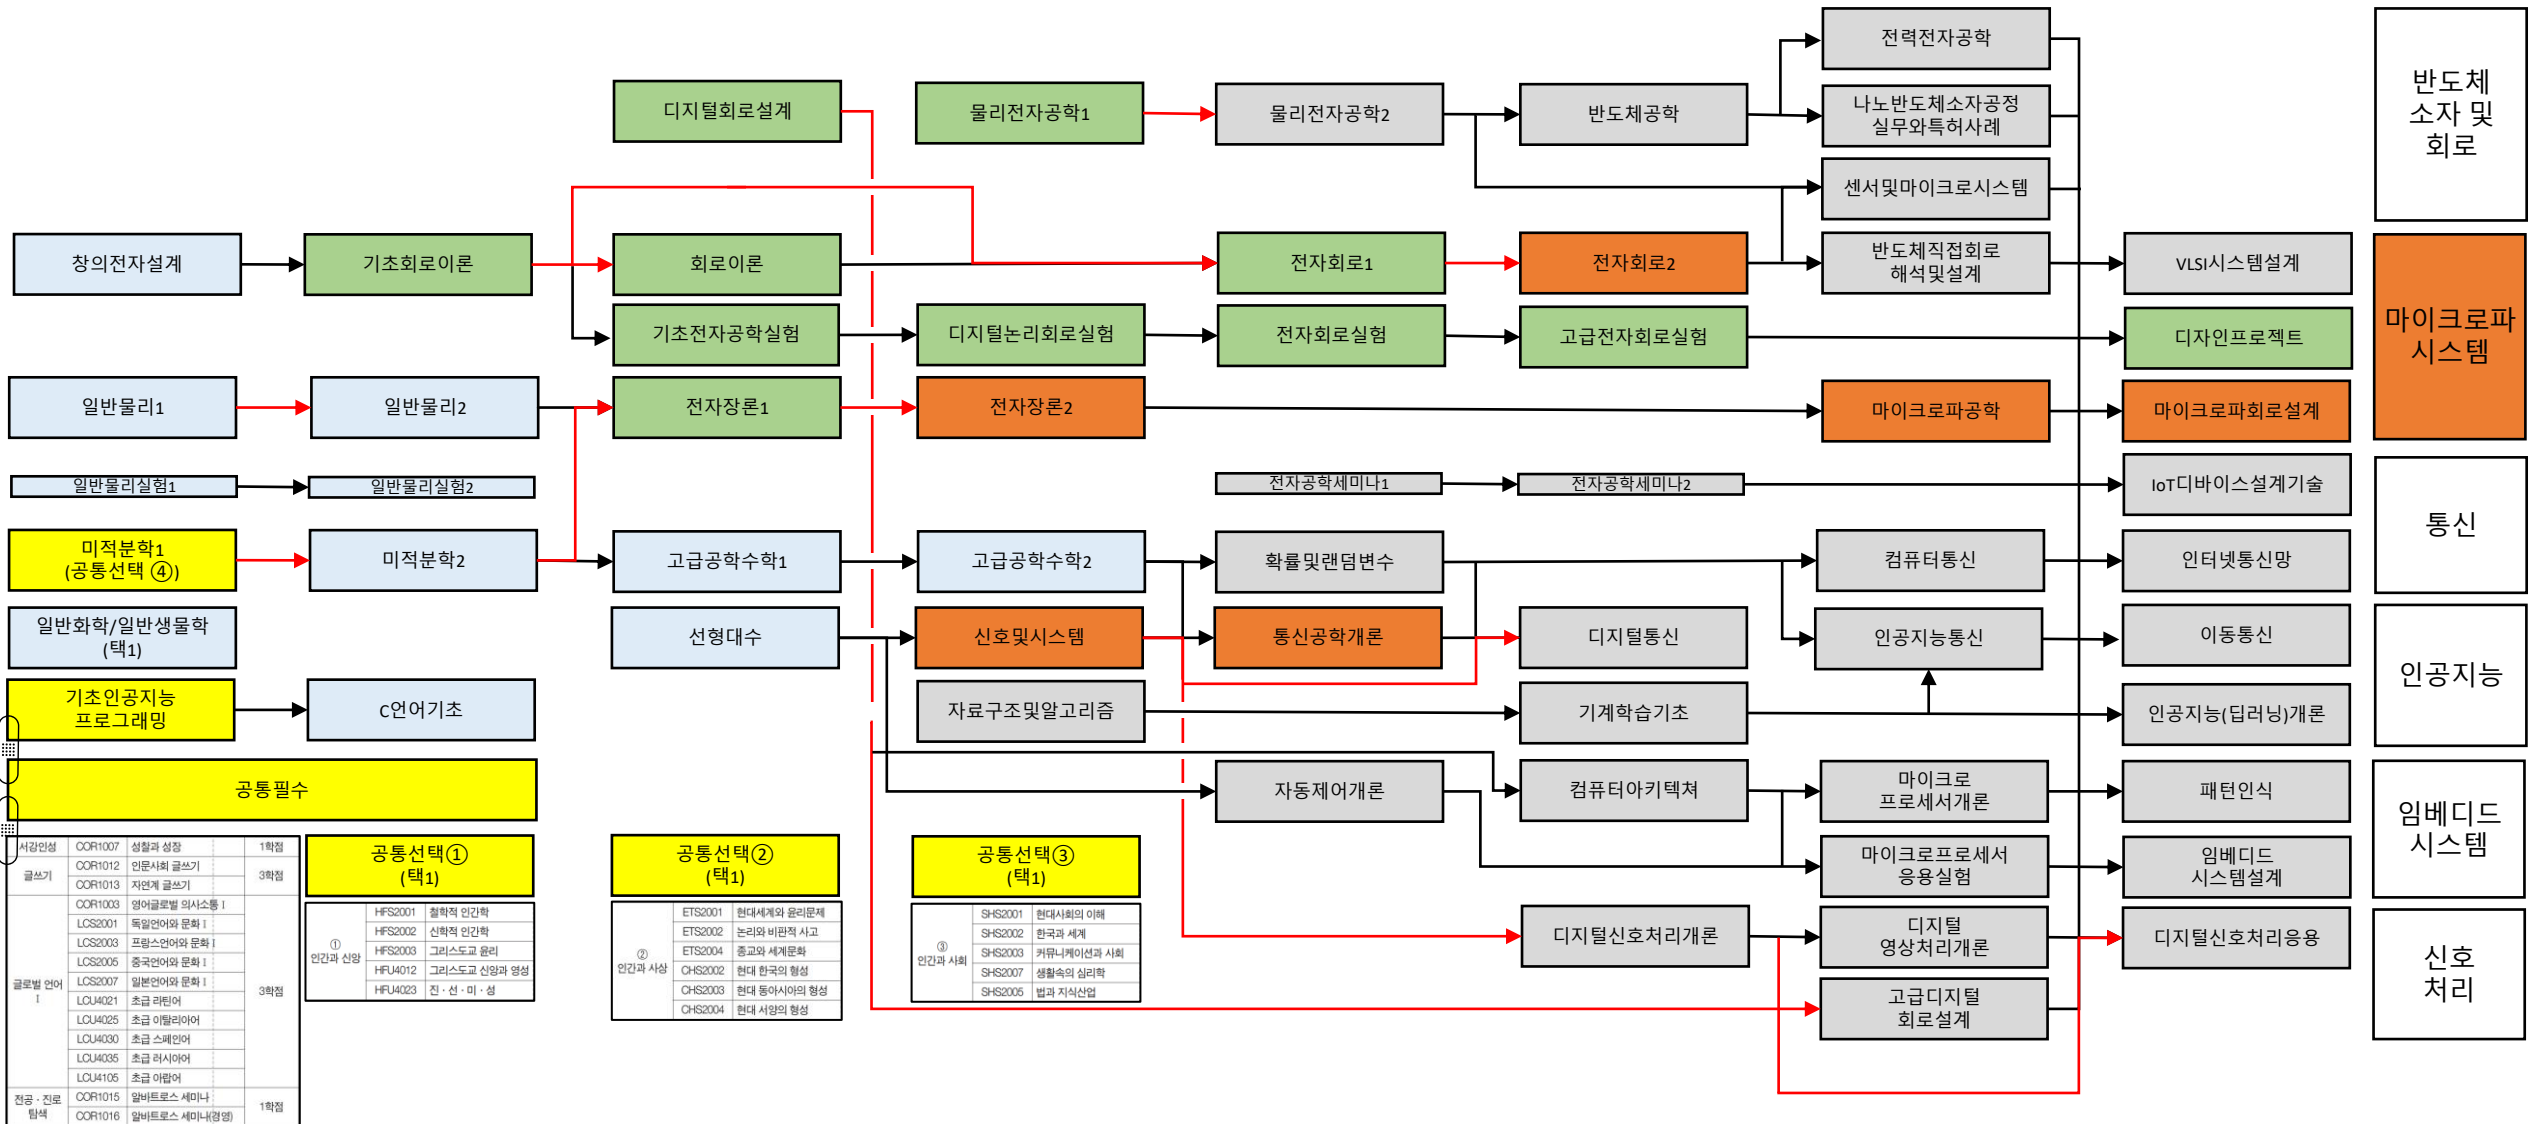

공통선택③ (택1)			
③ 인간과 사회	SHS2001	현대사회의 이해	3학점
	SHS2002	한국과 세계	
	SHS2003	커뮤니케이션과 사회	
	SHS2007	생활속의 심리학	

16+4    13+7    18+3    9+9+3

선수과목  
관련과목

# 세부전공 컬러링

전인교육 23학점  
전공필수 33학점  
전공입문 29학점  
전공선택 38학점

+ 7학점 이상  
졸업 (130학점 이상)

1학년: 1학기, 2학기  
2학년: 1학기, 2학기  
3학년: 1학기, 2학기  
4학년: 1학기, 2학기

- 반도체 소자 및 회로
- 마이크로파 시스템
- 통신
- 인공지능
- 임베디드 시스템
- 신호 처리

서강인성	OOR1007	생활과 성장	1학점
글쓰기	OOR1012	인문사의 글쓰기	3학점
	OOR1013	자연계 글쓰기	
	OOR1003	영어글로벌 의사소통 I	
글로벌 언어 I	LCS2001	독일언어와 문화 I	3학점
	LCS2003	프랑스언어와 문화 I	
	LCS2005	중국언어와 문화 I	
	LCS2007	일본언어와 문화 I	
	LOU4021	초급 라틴어	
	LOU4025	초급 이탈리아어	
	LOU4030	초급 스페인어	
	LOU4035	초급 러시아어	
	LOU4105	초급 아랍어	
	전공·진로 탐색	OOR1015	
OOR1016		알버트루스 세미나(경연)	