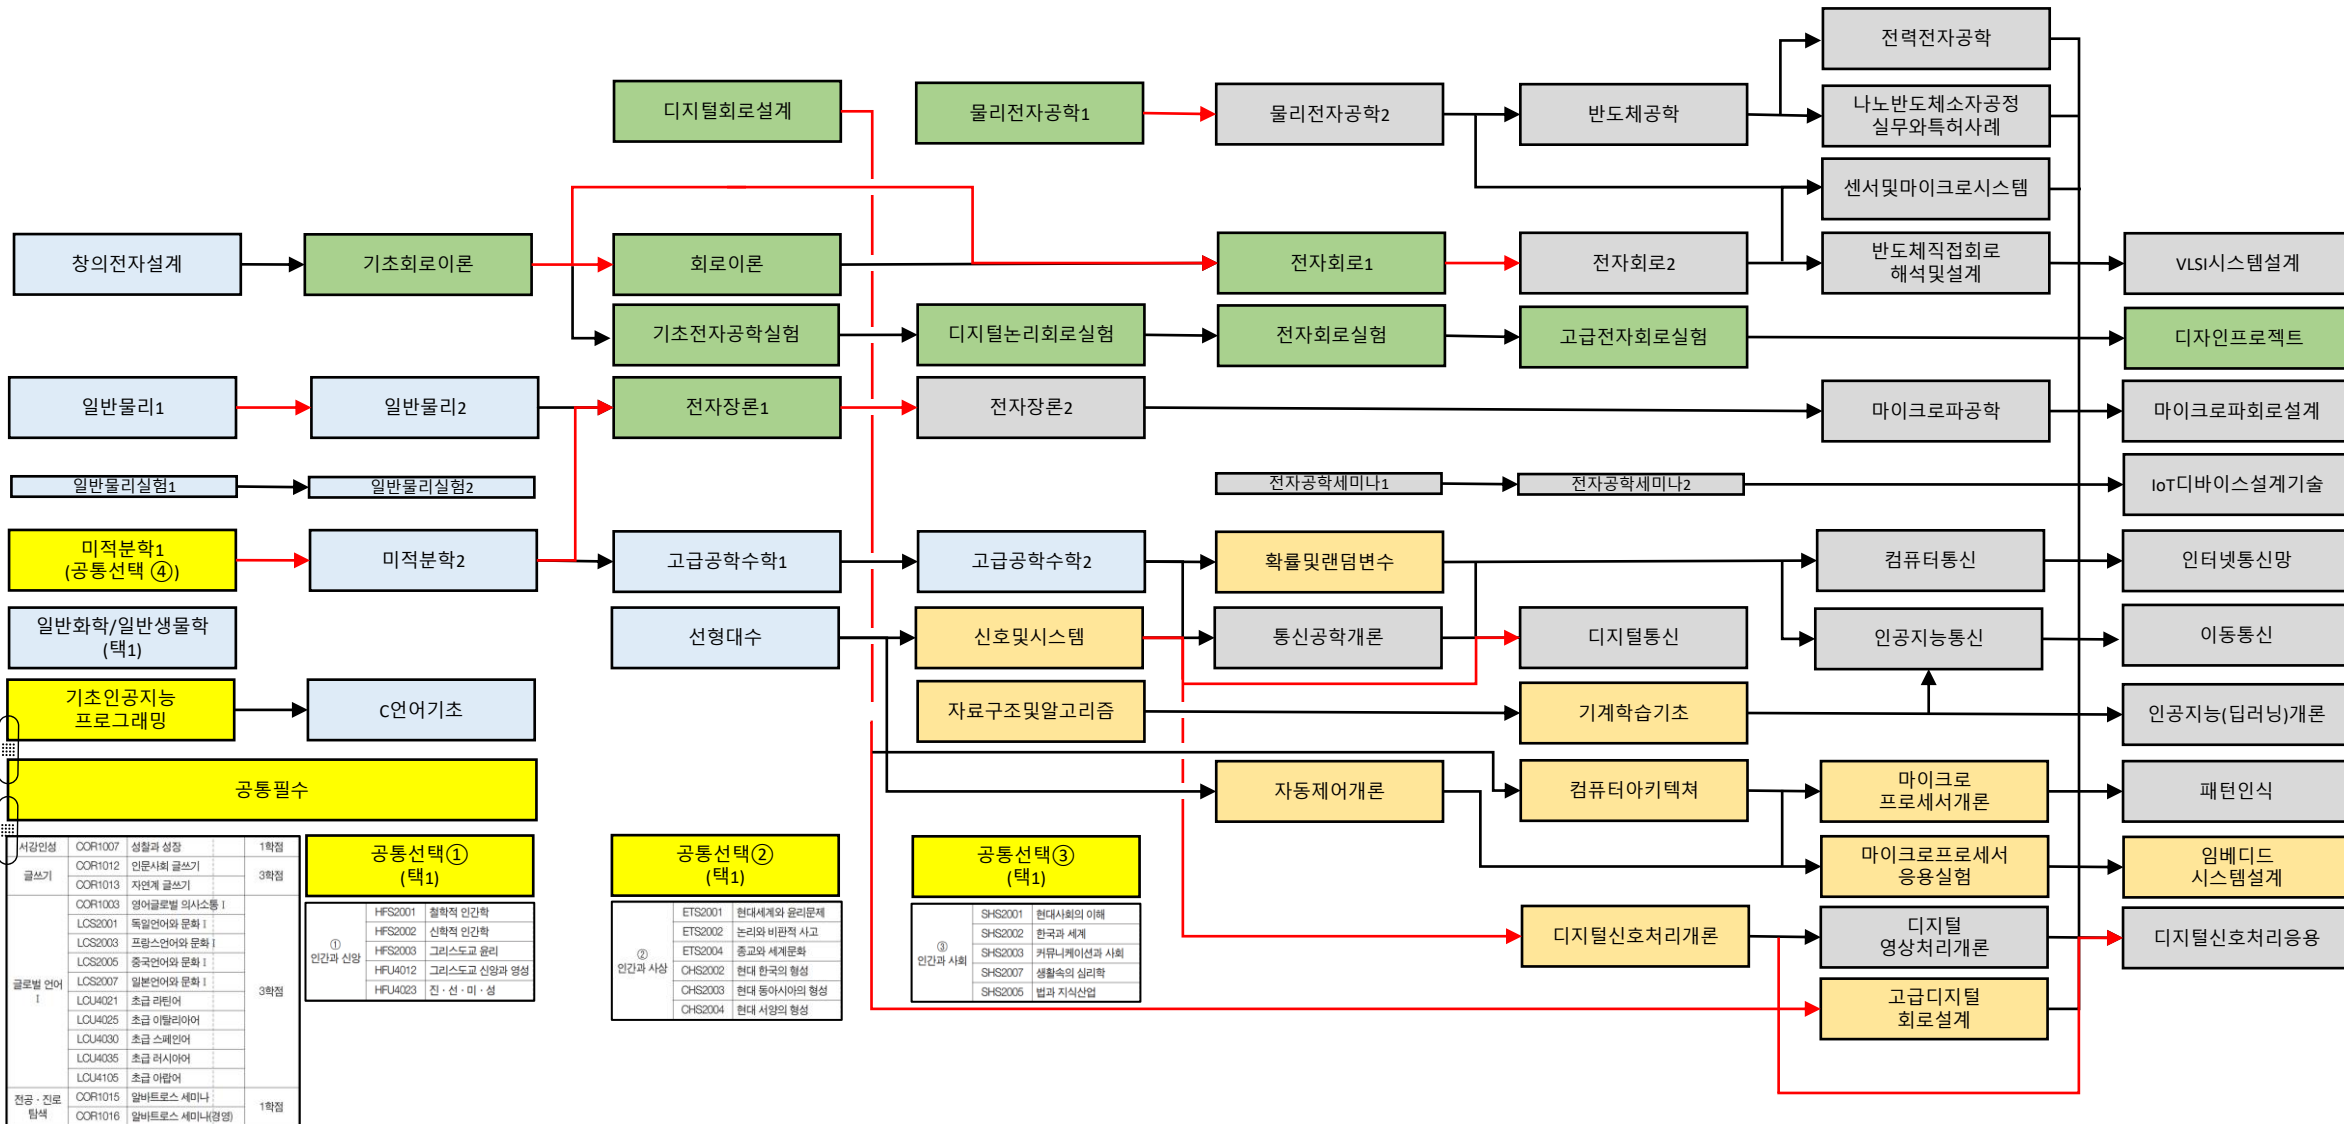

공통선택③ (택1)			
9+9+3			
③ 인간과 사회	SHS2001	현대사회의 이해	3학점
	SHS2002	한국과 세계	
	SHS2003	커뮤니케이션과 사회	
	SHS2007	생활속의 심리학	

선수과목  
관련과목

# 세부전공 컬러링

전인교육 23학점  
전공필수 33학점  
전공입문 29학점  
전공선택 38학점

+ 7학점 이상  
졸업 (130학점 이상)

1학년: 1학기, 2학기  
2학년: 1학기, 2학기  
3학년: 1학기, 2학기  
4학년: 1학기, 2학기

- 반도체 소자 및 회로
- 마이크로파 시스템
- 통신
- 인공지능
- 임베디드 시스템
- 신호 처리

서강인성	OOR1007	생활과 성장	1학점
글쓰기	OOR1012	인문사의 글쓰기	3학점
	OOR1013	자연계 글쓰기	
	OOR1003	영어글로벌 의사소통 I	
글로벌 언어 I	LCS2001	독일어와 문화 I	3학점
	LCS2003	프랑스어와 문화 I	
	LCS2005	중국어와 문화 I	
	LCS2007	일본어와 문화 I	
	LOU4021	초급 라틴어	
	LOU4025	초급 이탈리아어	
	LOU4030	초급 스페인어	
	LOU4035	초급 러시아어	
	LOU4105	초급 아랍어	
	전공·진로 탐색	OOR1015	
OOR1016		알버트루스 세미나(영문)	